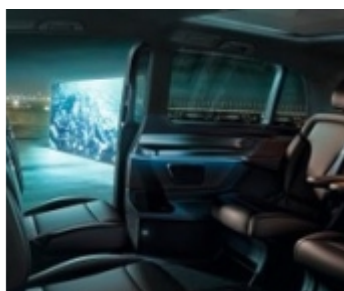

LIMOUSINE DU MIDI Autocaristes

Mobile : +33 (0)6 38 99 94 88

1, impasse des Adrets - 34680 SAINT GEORGES D'ORQUES

Email : contact@limousinedumidi.fr

Site internet : <https://www.limousinedumidi.fr/>

Chauffeur privé de type "VTC Grande Remise" spécialisé dans le transport à façon, mise à disposition de véhicule avec chauffeur qualifié, visites privées et transfert/transport de personnalité en van très haut de gamme.

Services :

Circuits golf dédié et à façon , ?notour, visite touristique, autres circuits... Transfert, mise à disposition. Max 6 ou 7 personnes suivant le véhicule.

Situation géographique : en périphérie, Montpellier - Petite Camargue

Langues d'accueil : Anglais

Parc et Tarifs

Voitures de luxe avec chauffeur : 1 Mercedes Classe V Exclusive (6 places)

Tarifs 2021 :

- Forfait à l'heure (km) à partir de **80 €**,
- Forfait demi-journée (km) à partir de **320 €**,
- Forfait journée (km) à partir de **640 €**

Le prix est directement lié à la nature de la prestation au moment du devis (km, temps passé de mise à disposition, frais additionnels de parking ou de péage). Le prix devient ferme et forfaitaire à la commande.

Activités

- Transferts hôtels, restaurants, entreprises, réunions d'affaires, congrès
- Evènements privés (mariages, anniversaires...)